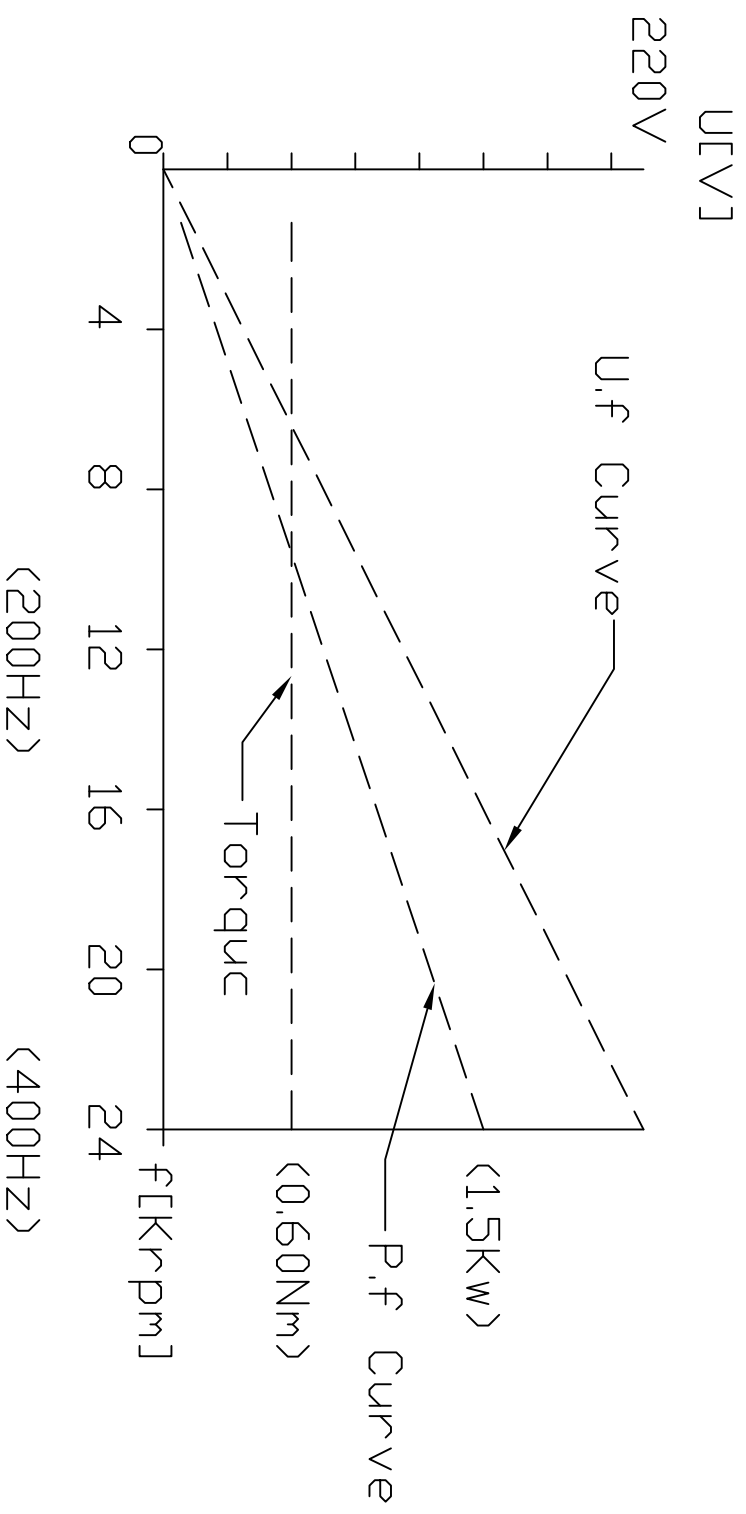

GDZ-17B 220V 8A 2P

TA:20°C Serv:SI Water cooling