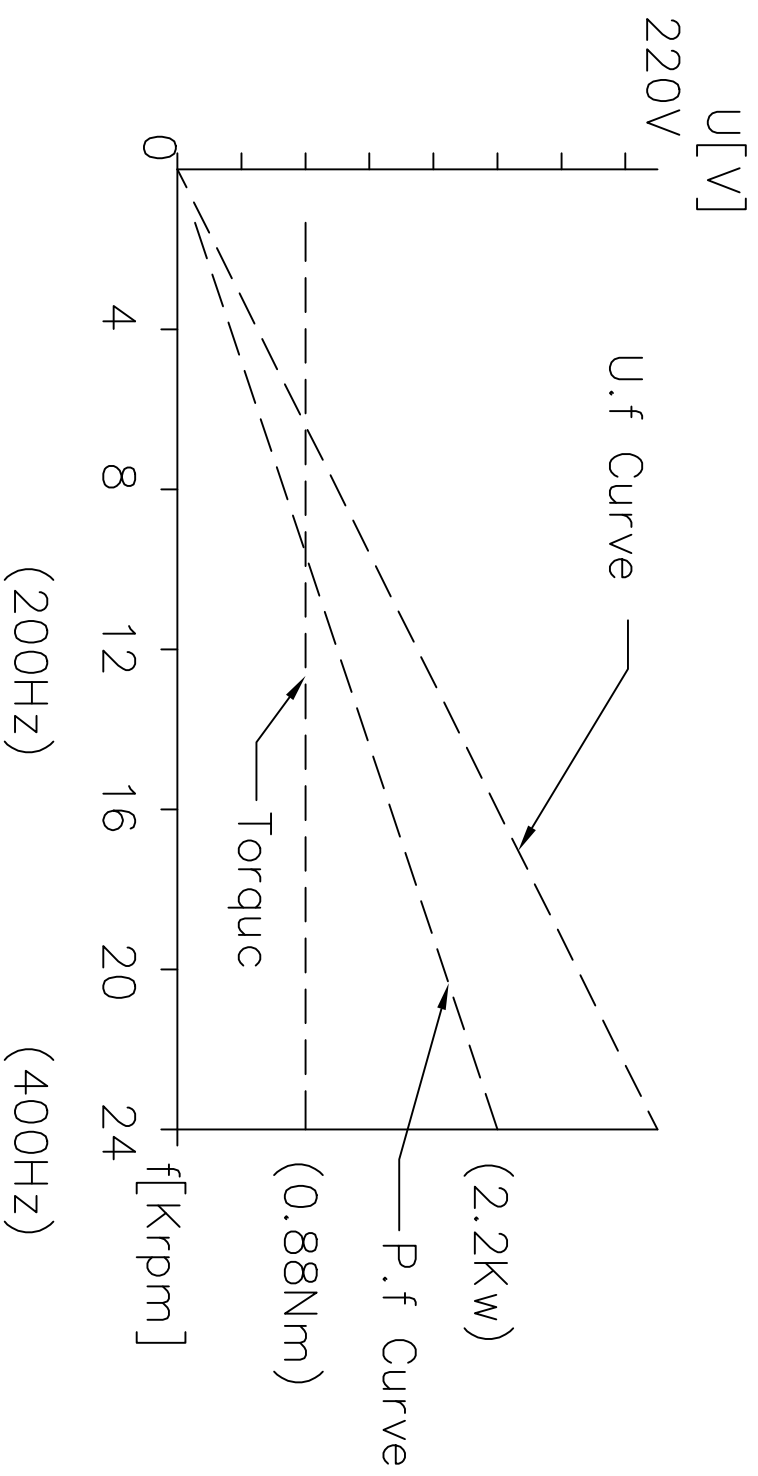

# GDZ--23 220V 8A 2P

TA: 20°C    Serv: S1    Water cooling