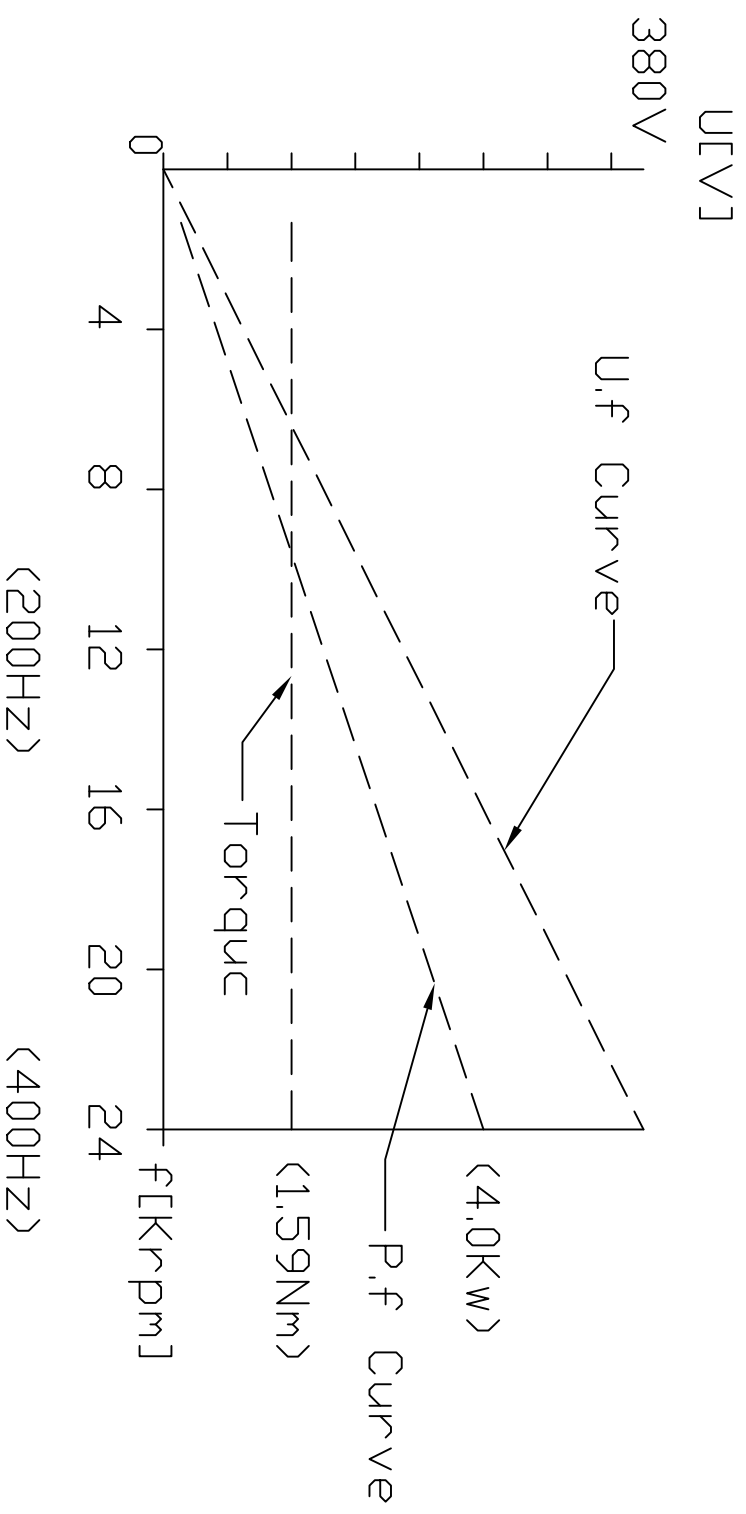

GDK110-24Z/4.0  
380V 8.0A 2P

TA:20°C    Serv:SI    Water cooling