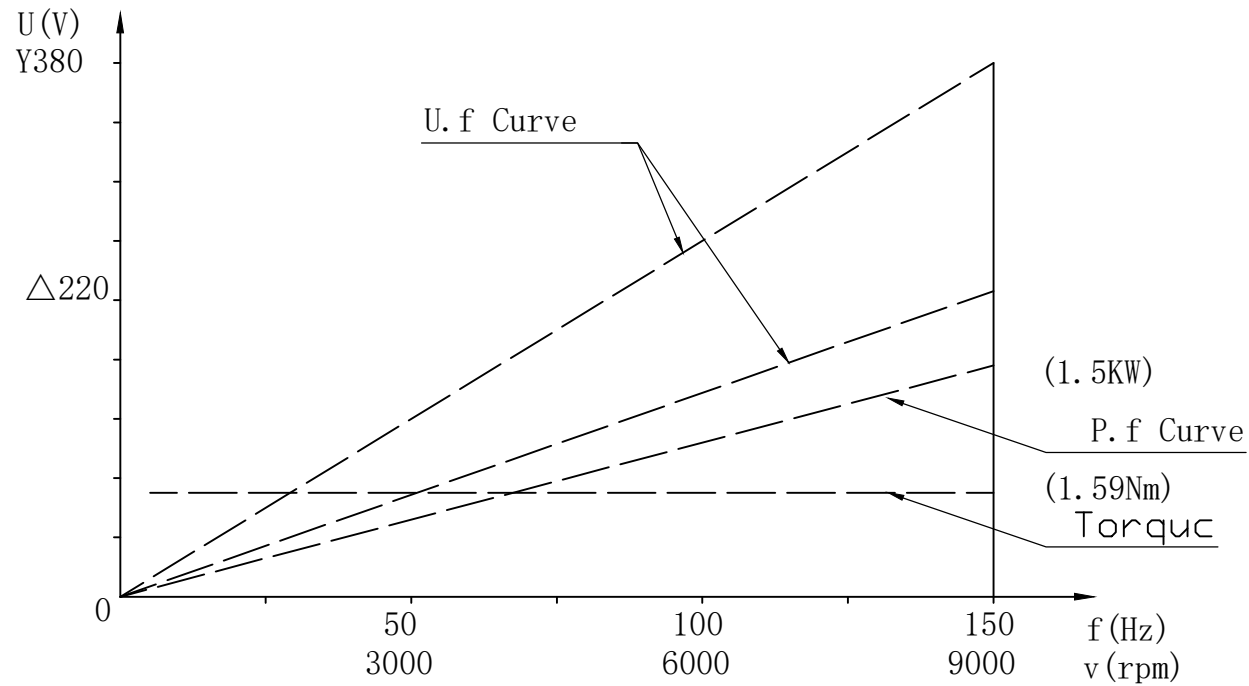

GDF46-9Z/1.5
Y: 380V 3.6A
 Δ : 220V 6.24A
150Hz 9000rpm 2P

TA:20°C

Serv:S1

air cooling